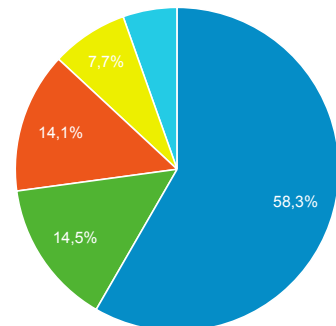

12.144
% del totale: 100,00% (12.144)

Visitatori unici

● Utenti

Visualizzazioni di pagina

61.403
% del totale: 100,00% (61.403)

Pagine/visita

3,39
Media per vista: 3,39 (0,00%)

Visite per Tipo di traffico

■ organic ■ referral ■ Altro

% nuove visite

53,47%
Media per vista: 53,47% (0,00%)

Visite per Browser

■ Chrome ■ Internet Explorer ■ Safari ■ Firefox ■ Altro

Visualizzazioni di pagina uniche e Tempo medio sulla pagina per ...

Paese	Sessioni
Italy	17.591
United Kingdom	118
France	93
United States	87
Germany	52
Switzerland	30
Taiwan	20
Romania	19
Albania	8
Netherlands	8