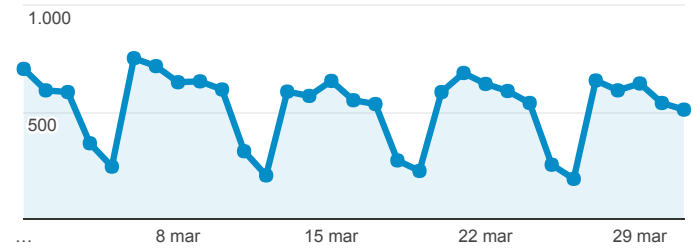

Dati Monitoraggio - Comune di Limbiate

01 mar 2017 - 31 mar 2017

Tutti gli utenti
100,00% Sessioni

Visite

18.131
% del totale: 100,00% (18.131)

Visite

● Sessioni

Visitatori unici

12.144
% del totale: 100,00% (12.144)

Visitatori unici

● Utenti

Visualizzazioni di pagina

61.403
% del totale: 100,00% (61.403)

Pagine/visita

3,39
Media per vista: 3,39 (0,00%)

Visite per Tipo di traffico

■ organic ■ referral ■ Altro

% nuove visite

53,47%
Media per vista: 53,47% (0,00%)

Visite per Browser

■ Chrome ■ Internet Explorer ■ Safari ■ Firefox ■ Altro

Visualizzazioni di pagina uniche e Tempo medio sulla pagina per ...