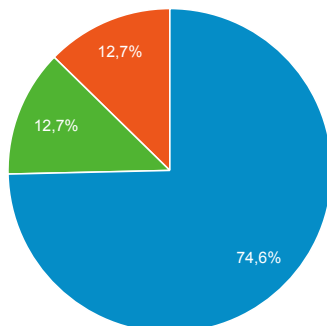

12.144
% del totale: 100,00% (12.144)

Visitatori unici

● Utenti

Visualizzazioni di pagina

61.403
% del totale: 100,00% (61.403)

Pagine/visita

3,39
Media per vista: 3,39 (0,00%)

Visite per Tipo di traffico

■ organic ■ referral ■ Altro

% nuove visite

53,47%
Media per vista: 53,47% (0,00%)

Visite per Browser

■ Chrome ■ Internet Explorer ■ Safari ■ Firefox ■ Altro

Visualizzazioni di pagina uniche e Tempo medio sulla pagina per ...