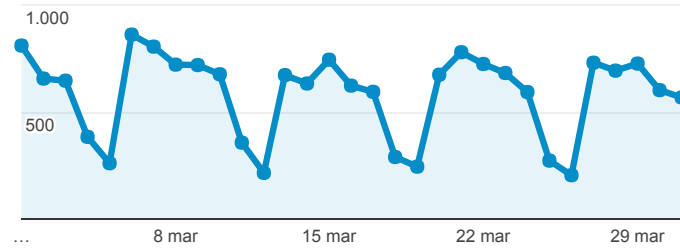

Dati Monitoraggio - Comune di Limbiate

01 mar 2017 - 31 mar 2017

Tutti gli utenti
100,00% Sessioni

Visite

18.131
% del totale: 100,00% (18.131)

Visite

● Sessioni

Visitatori unici

12.144
% del totale: 100,00% (12.144)

Visitatori unici

● Utenti

Visualizzazioni di pagina

61.403
% del totale: 100,00% (61.403)

Pagine/visita

3,39
Media per vista: 3,39 (0,00%)

Visite per Tipo di traffico

■ organic ■ referral ■ Altro

% nuove visite

53,47%
Media per vista: 53,47% (0,00%)

Visite per Browser

■ Chrome ■ Internet Explorer ■ Safari ■ Firefox ■ Altro

Visualizzazioni di pagina uniche e Tempo medio sulla pagina per ...